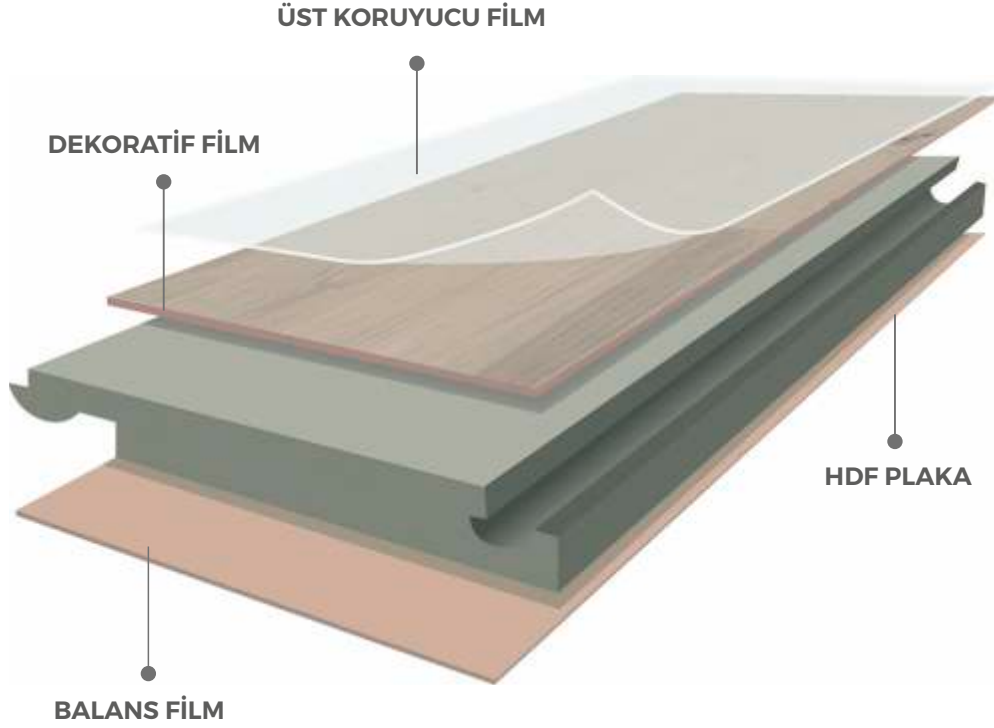

Hızlı ve Kolay Montaj

Doğrudan Üretici Garantisi

10 Yıl Garanti

5 Yıl Garanti

TURKEY'S
TOP 500 INDUSTRIAL
ENTERPRISES
2019

PARKELAM KOLEKSİYONU TEKNİK ÖZELLİKLER

SILVER	
31 SINIF AC3	
192,5 MM x 1200 MM x 8 MM	
EN	192,5 mm
BOY	1200 mm
KALINLIK	8 mm
1 ADET	0,231 m ²
1 PAKET	1,85 m ²
PAKET AĞIRLIĞI	13 ± 1 kg
PAKETTE	8 ADET
1 PALET	60 PAKET
1 PALET	480 PANEL
1 PALET	111m ²
1 PALET KG	780 KG
PALET EBADI	1060X825X1215mm