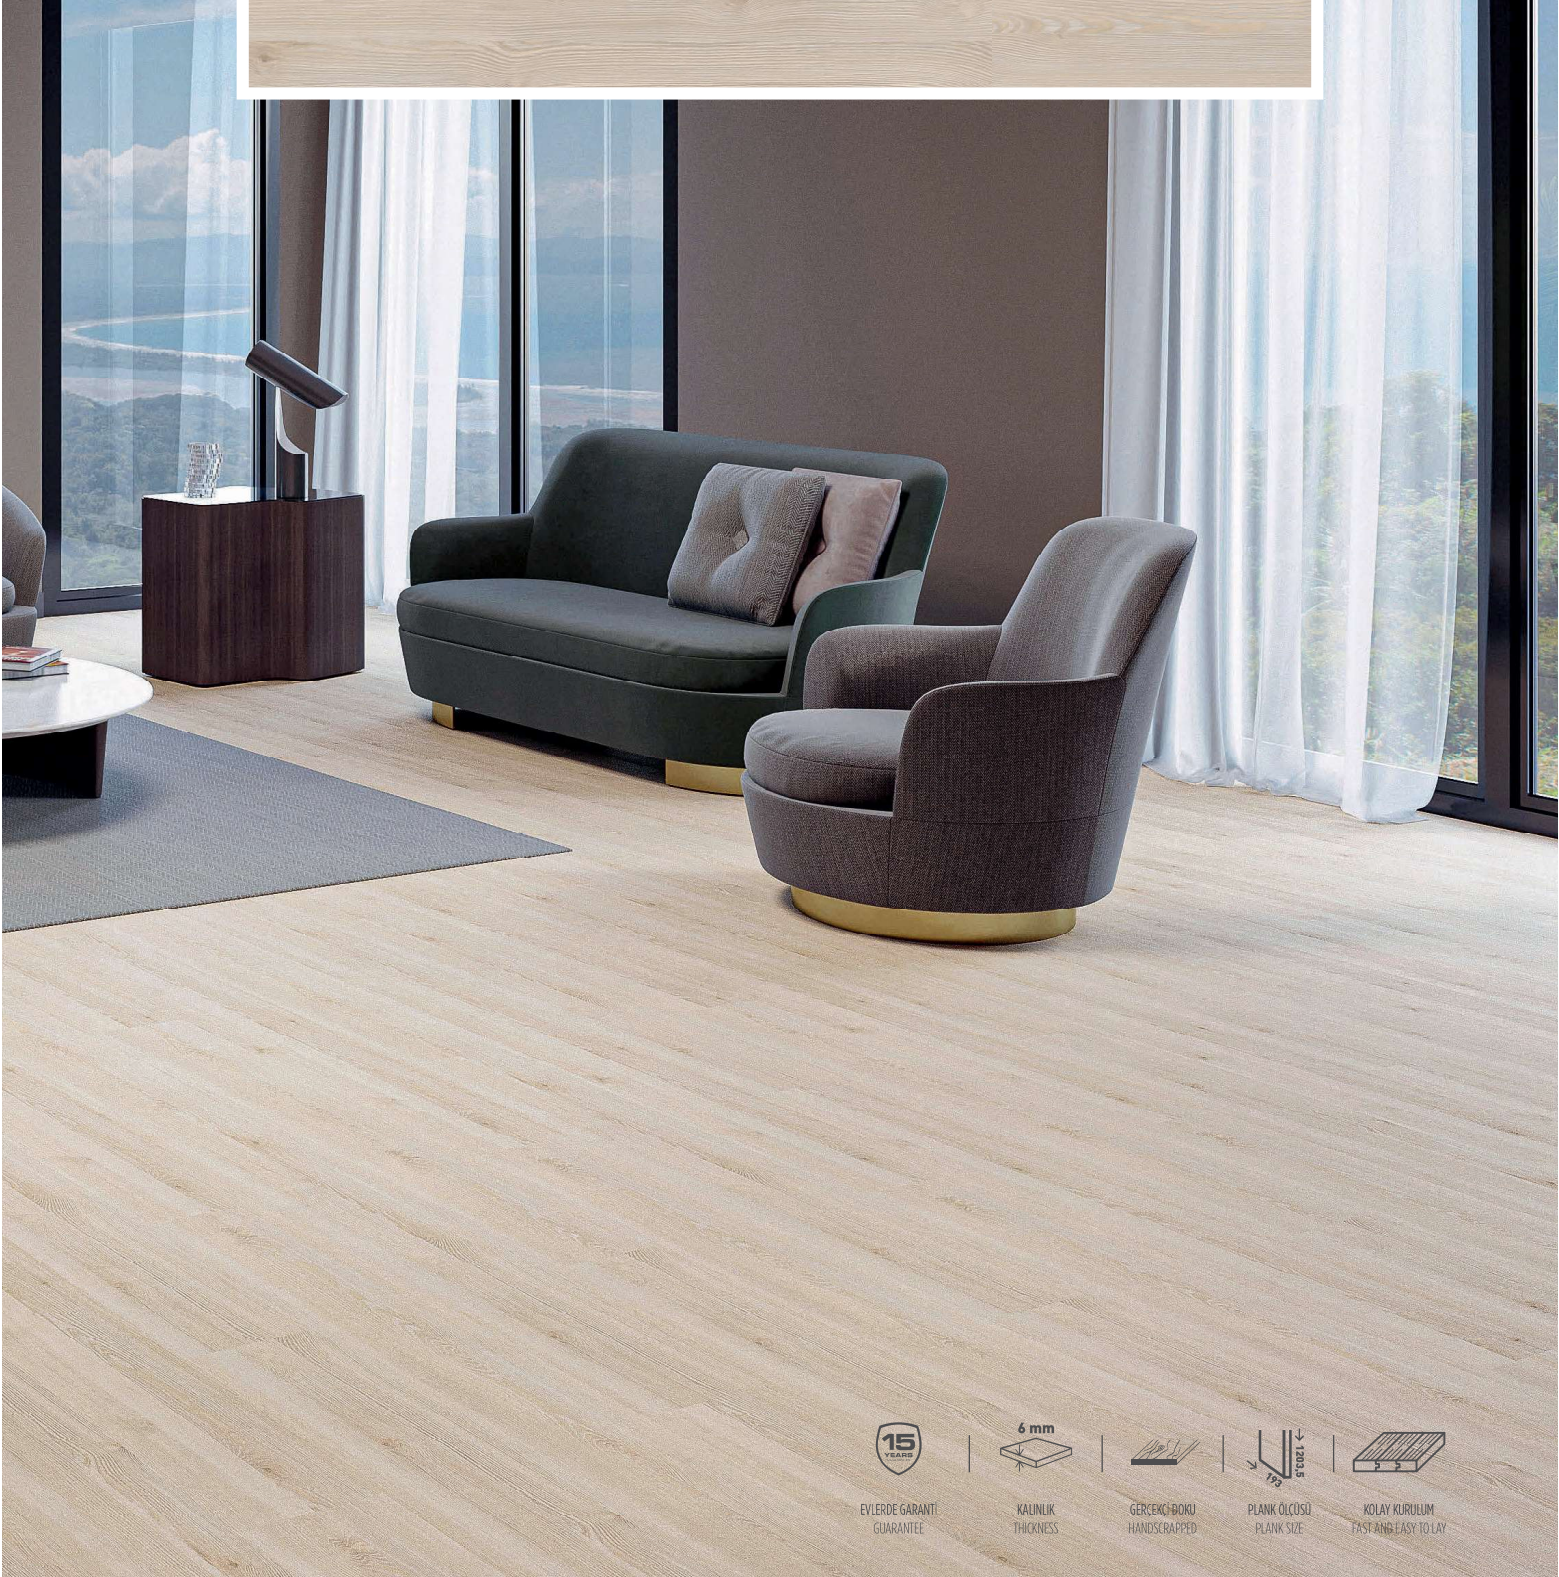

EVLERDE GARANTİ  
GUARANTEE

KALINLIK  
THICKNESS

GERÇEK BİOKU  
HANDSCRAPPED

PLANK ÖLÇÜSÜ  
PLANK SIZE

KOLAY KURULUM  
FAST AND EASY TO LAY

TERRA\\CLICK | 6 mm